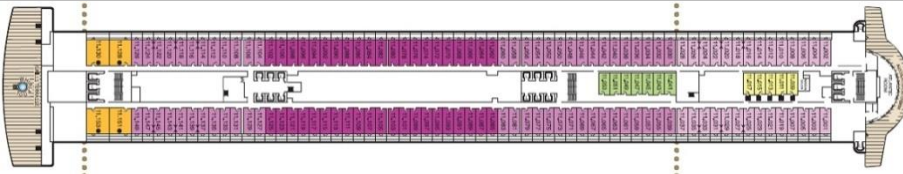

Queen Mary 2 Deckplan und Kabinenbeschreibung Entsprechend Angebot VIVAT KULTUR 2019

Deckplan:

Deck 12

Deck 12
(Kabinen 12.001-12.081)

Deck 11

Deck 11
Kabinen/Suiten
11.001-11.153)

Deck 10

Deck 10
(Grand Duplex &
Duplex Apartments,
Penthäuser, Kabinen/Suiten
10.001-10.133)

Deck 8

Deck 8
(Kabinen/Suiten
8.001-8.130)

Deck 6

Deck 6
(Kabinen 6.001-6.304)

Deck 5

Deck 5
(Kabinen 5.001-5.289)

Deck 4

Deck 4
(Kabinen 4.001-4.225)