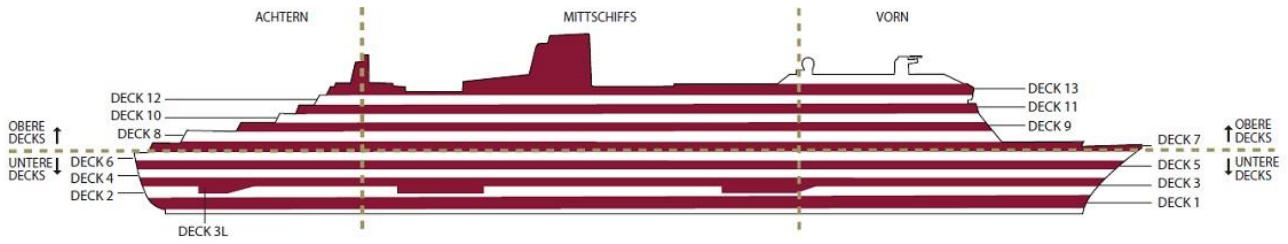

Queen Mary 2 Deckplan und Kabinenbeschreibung Entsprechend Angebot VIVAT KULTUR 2019

Deckplan:

Deck 12

Deck 12
(Kabinen 12.001-12.081)

Deck 11

Deck 11
Kabinen/Suiten
11.001-11.153)

Deck 10

Deck 10
(Grand Duplex &
Duplex Apartments,
Penthäuser, Kabinen/Suiten
10.001-10.133)

Deck 8

Deck 8
(Kabinen/Suiten
8.001-8.130)

Deck 6

Deck 6
(Kabinen 6.001-6.304)

Deck 5

Deck 5
(Kabinen 5.001-5.289)

Deck 4

Deck 4
(Kabinen 4.001-4.225)