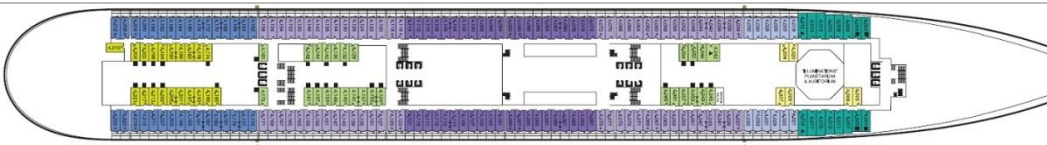

Queen Mary 2 Deckplan und Kabinenbeschreibung Entsprechend Angebot VIVAT KULTUR 2019

Deckplan:

Deck 12

Deck 12
(Kabinen 12.001-12.081)

Deck 11

Deck 11
Kabinen/Suiten
11.001-11.153)

Deck 10

Deck 10
(Grand Duplex &
Duplex Apartments,
Penthäuser, Kabinen/Suiten
10.001-10.133)

Deck 8

Deck 8
(Kabinen/Suiten
8.001-8.130)

Deck 6

Deck 6
(Kabinen 6.001-6.304)

Deck 5

Deck 5
(Kabinen 5.001-5.289)

Deck 4

Deck 4
(Kabinen 4.001-4.225)