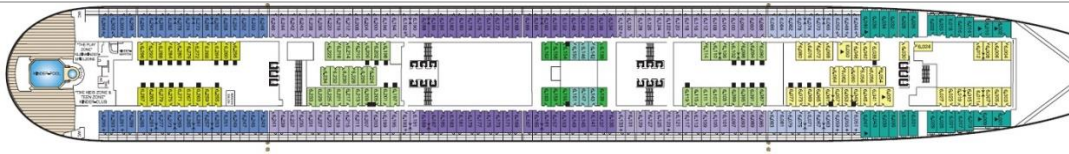

Queen Mary 2 Deckplan und Kabinenbeschreibung Entsprechend Angebot VIVAT KULTUR 2019

Deckplan:

Deck 12

Deck 12
(Kabinen 12.001-12.081)

Deck 11

Deck 11
Kabinen/Suiten
11.001-11.153)

Deck 10

Deck 10
(Grand Duplex &
Duplex Apartments,
Penthäuser, Kabinen/Suiten
10.001-10.133)

Deck 8

Deck 8
(Kabinen/Suiten
8.001-8.130)

Deck 6

Deck 6
(Kabinen 6.001-6.304)

Deck 5

Deck 5
(Kabinen 5.001-5.289)

Deck 4

Deck 4
(Kabinen 4.001-4.225)