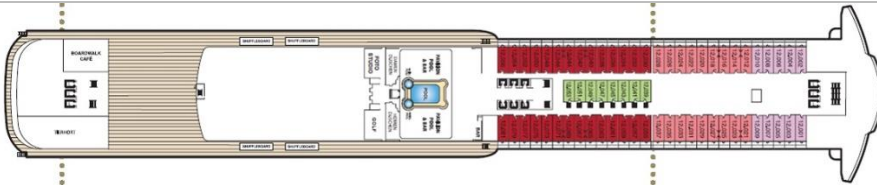

Queen Mary 2 Deckplan und Kabinenbeschreibung Entsprechend Angebot VIVAT KULTUR 2019

Deckplan:

Deck 12

Deck 12
(Kabinen 12.001-12.081)

Deck 11

Deck 11
Kabinen/Suiten
11.001-11.153)

Deck 10

Deck 10
(Grand Duplex &
Duplex Apartments,
Penthäuser, Kabinen/Suiten
10.001-10.133)

Deck 8

Deck 8
(Kabinen/Suiten
8.001-8.130)

Deck 6

Deck 6
(Kabinen 6.001-6.304)

Deck 5

Deck 5
(Kabinen 5.001-5.289)

Deck 4

Deck 4
(Kabinen 4.001-4.225)