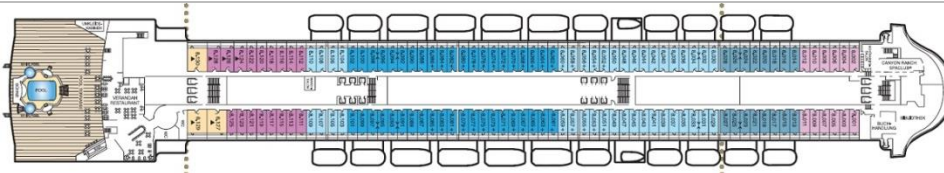

Queen Mary 2 Deckplan und Kabinenbeschreibung Entsprechend Angebot VIVAT KULTUR 2019

Deckplan:

Deck 12

Deck 12
(Kabinen 12.001-12.081)

Deck 11

Deck 11
Kabinen/Suiten
11.001-11.153)

Deck 10

Deck 10
(Grand Duplex &
Duplex Apartments,
Penthäuser, Kabinen/Suiten
10.001-10.133)

Deck 8

Deck 8
(Kabinen/Suiten
8.001-8.130)

Deck 6

Deck 6
(Kabinen 6.001-6.304)

Deck 5

Deck 5
(Kabinen 5.001-5.289)

Deck 4

Deck 4
(Kabinen 4.001-4.225)