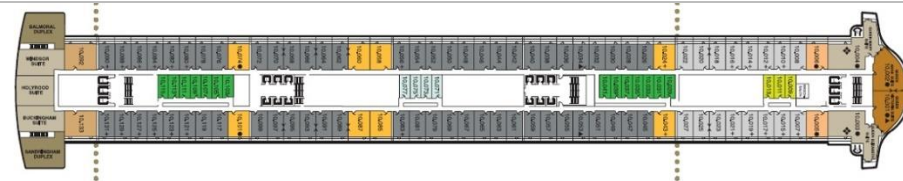

Queen Mary 2 Deckplan und Kabinenbeschreibung Entsprechend Angebot VIVAT KULTUR 2019

Deckplan:

Deck 12

Deck 12
(Kabinen 12.001-12.081)

Deck 11

Deck 11
Kabinen/Suiten
11.001-11.153)

Deck 10

Deck 10
(Grand Duplex &
Duplex Apartments,
Penthäuser, Kabinen/Suiten
10.001-10.133)

Deck 8

Deck 8
(Kabinen/Suiten
8.001-8.130)

Deck 6

Deck 6
(Kabinen 6.001-6.304)

Deck 5

Deck 5
(Kabinen 5.001-5.289)

Deck 4

Deck 4
(Kabinen 4.001-4.225)